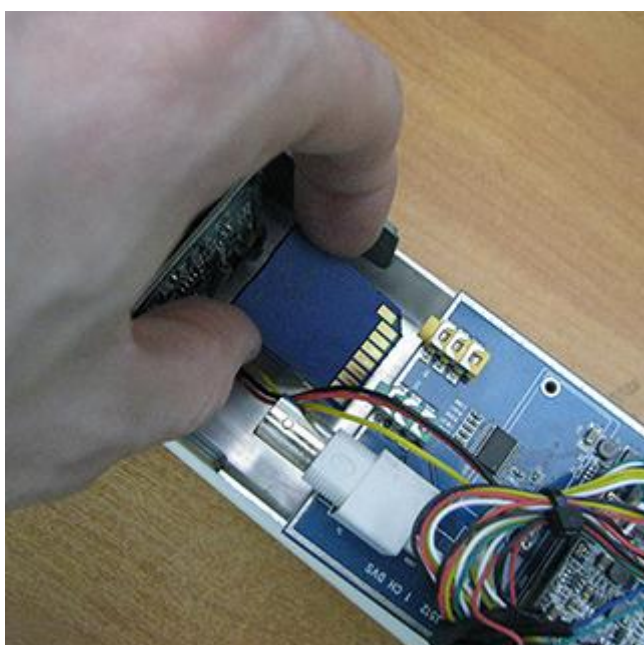

Как вставить карту памяти в 3g камеру Точка зрения вьюга

Как вставить карту памяти SD в видеокамеру «ТЗ Вьюга»

Карта вставляется до щелчка, после чего происходит её фиксация в устройстве чтения.